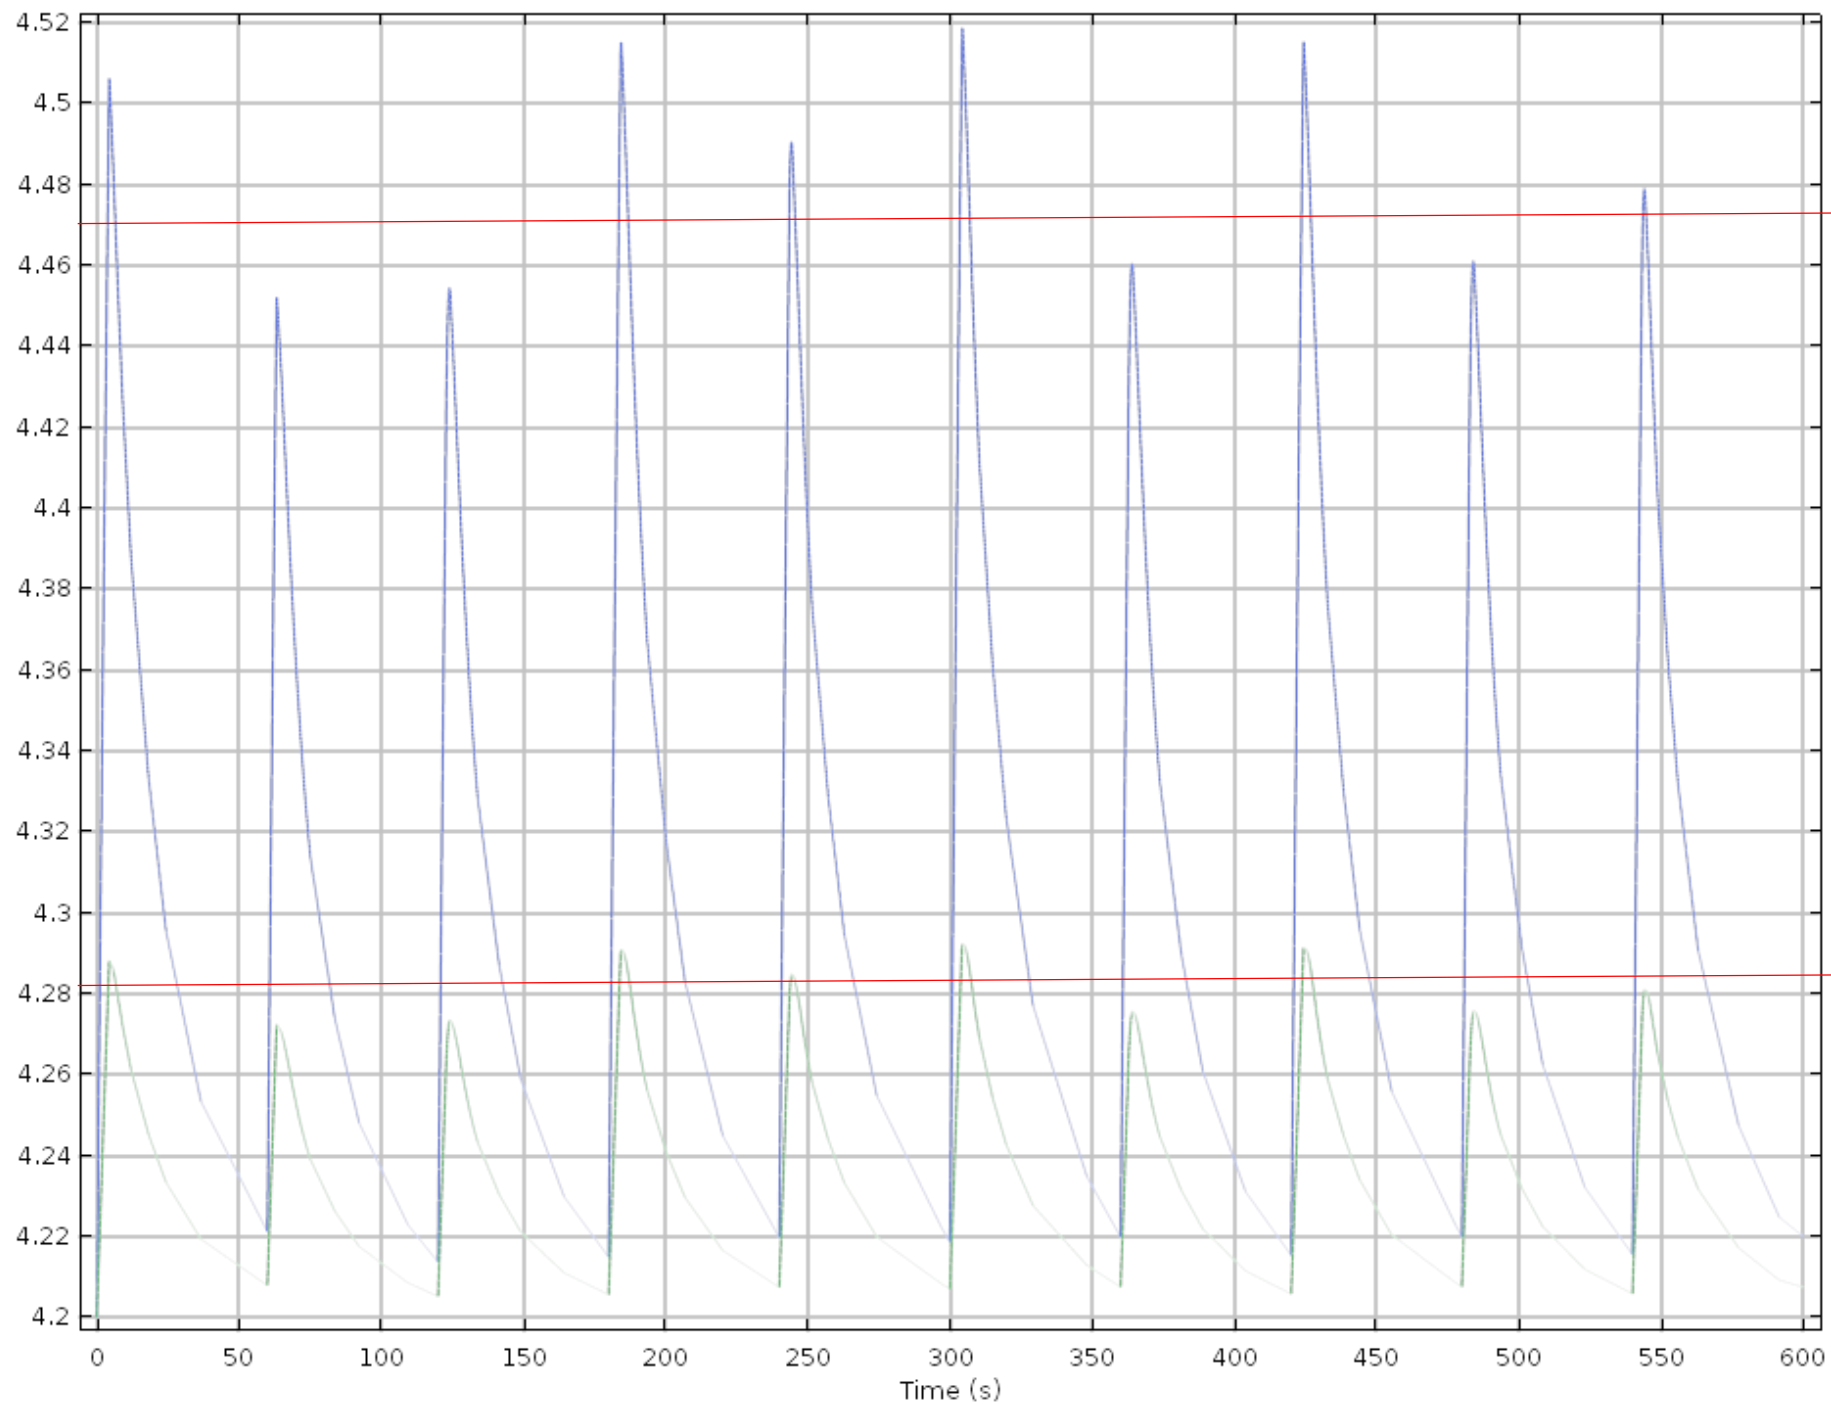

6.5 K

1E12 P/s

5.0 K

5.5 K

5E11 P/s

4.6 K

4.47 K

4.28 K

1E11 P/s