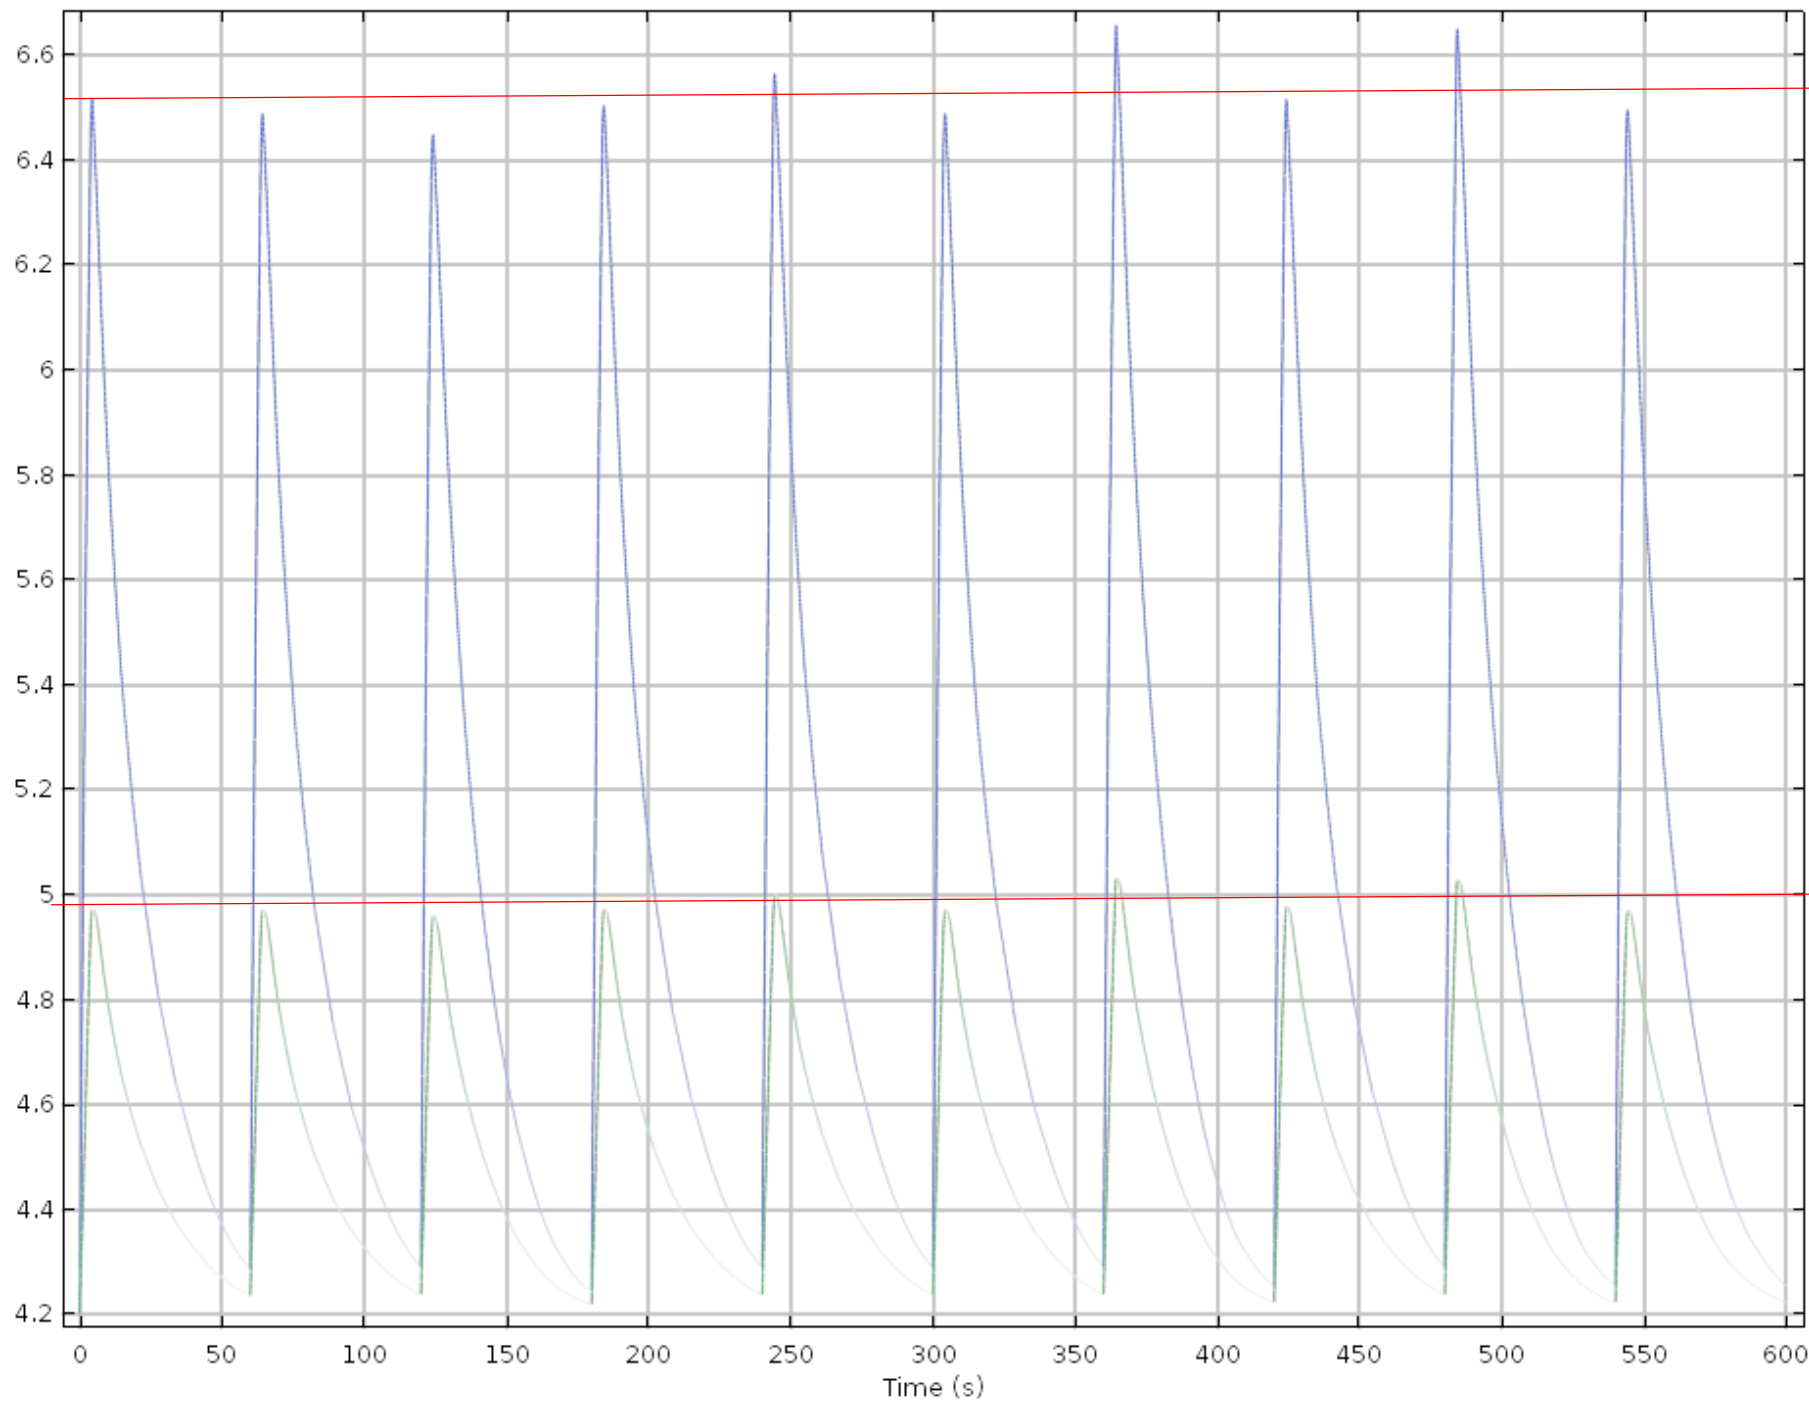

6.5 K

1E12 P/s

5.0 K

5.5 K

5E11 P/s

4.6 K

4.47 K

4.28 K

1E11 P/s