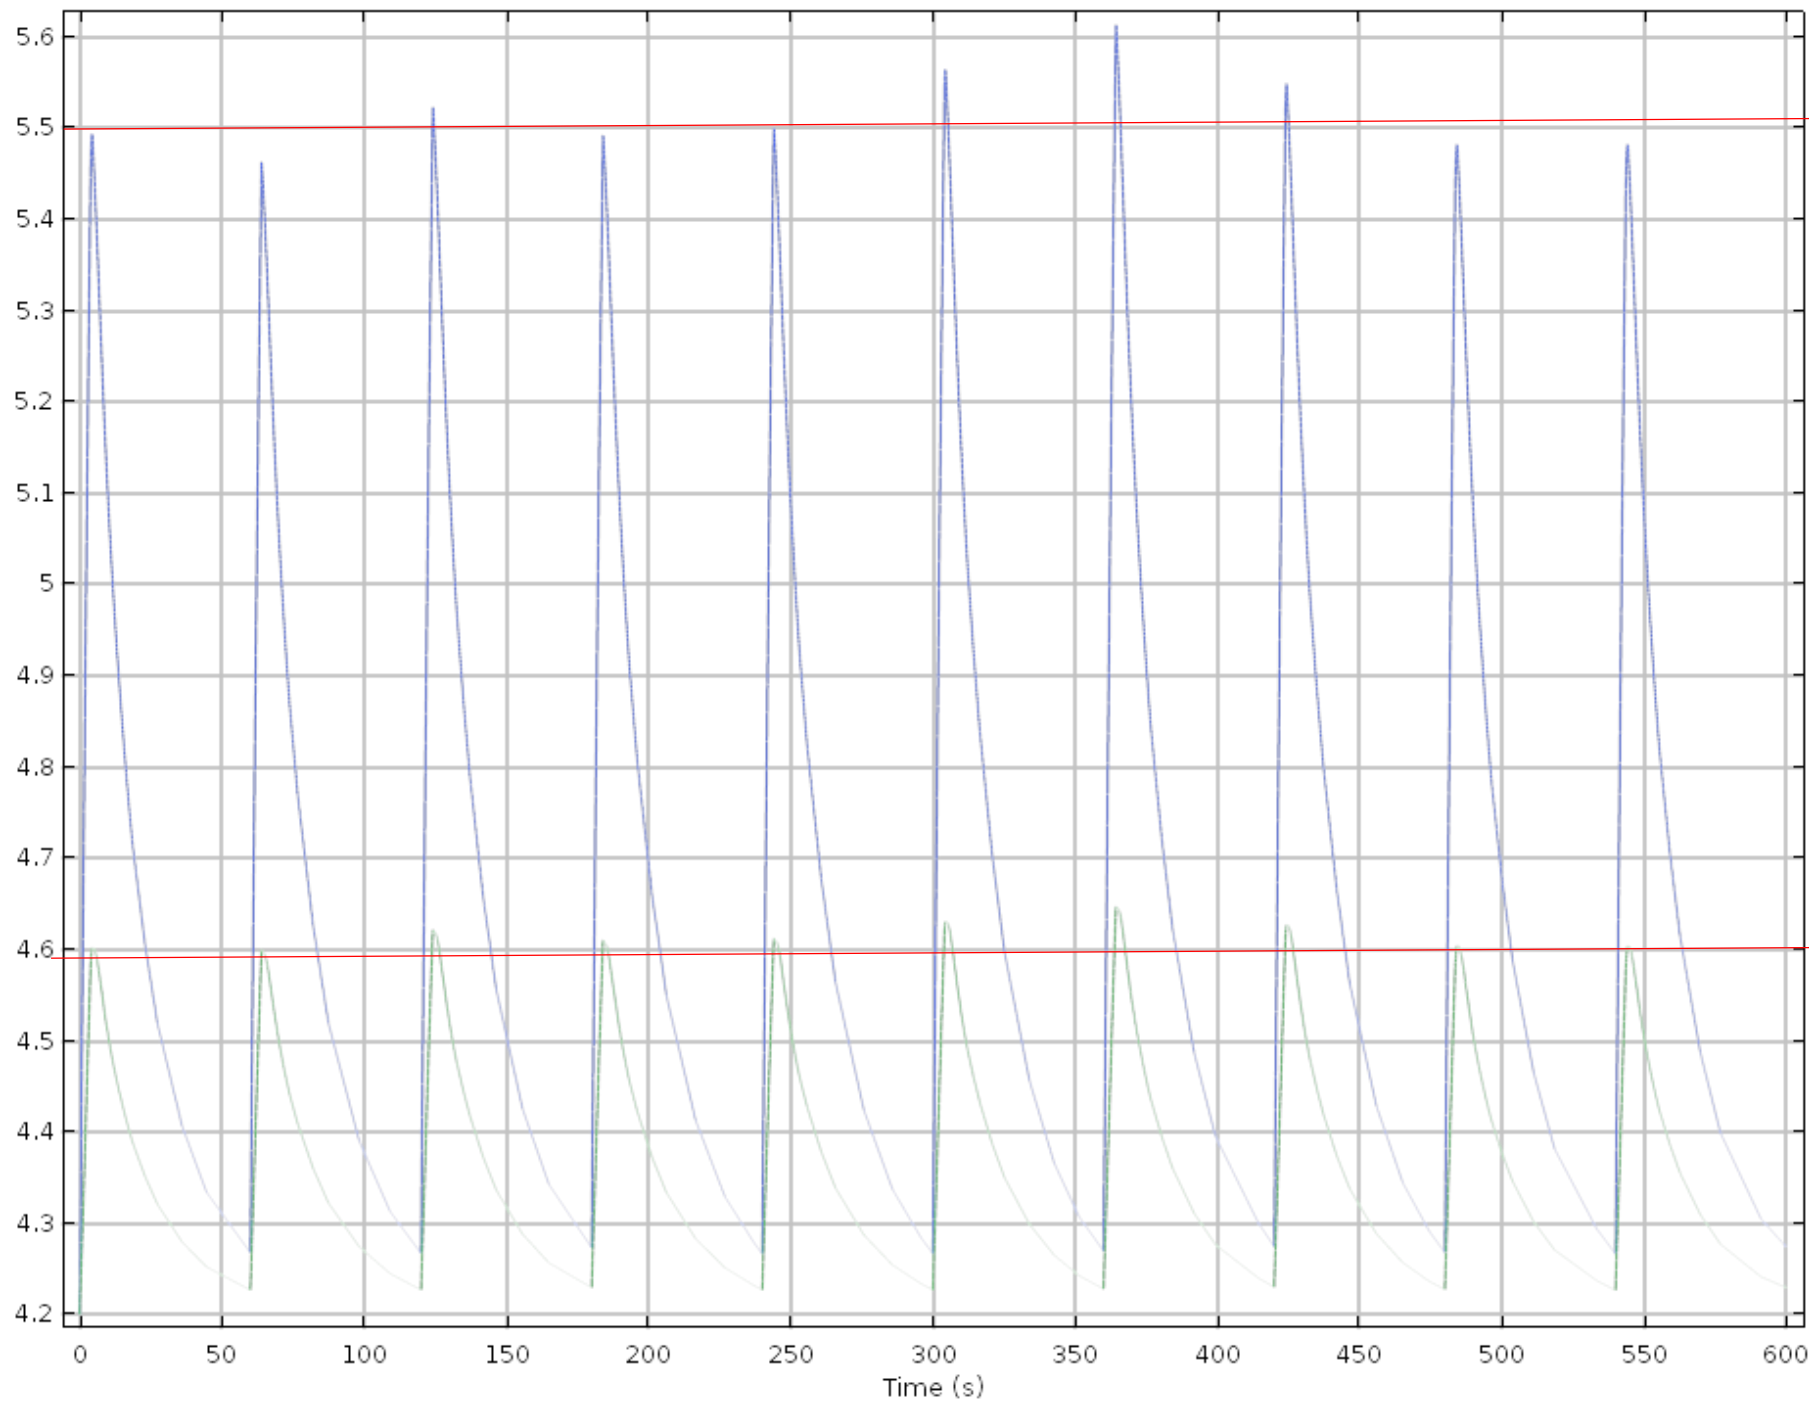

6.5 K

1E12 P/s

5.0 K

5.5 K

5E11 P/s

4.6 K

4.47 K

4.28 K

1E11 P/s